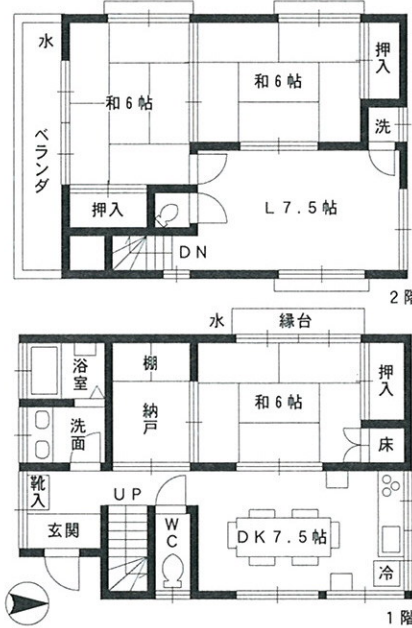

舟町戸建・貸家

■玄関■

■DK■

■浴室■

■2階和室■

■L■

■洗面台■

■K■

■ベランダ■

物件種目	貸家		
物件名称	舟町戸建		
最寄駅	四谷三丁目		
タイプ	3LDK+S		
貸賃条件	賃料	220,000円	
	敷金	1ヶ月	礼金 1ヶ月
所在地	新宿区舟町13-41		
交通	丸ノ内線 四谷三丁目	駅より歩	5分
	都営新宿線 曙橋	駅より歩	4分
	JR線 四ツ谷	駅より歩	11分
建物	構造・規模	木造	2階建 階部分
	専有面積	内法 82.62㎡ (24.99坪)	バルコニー面積 5.00㎡ ()坪
	間取内訳	1F 42.96㎡12.99坪	2F 39.66㎡11.99坪
築年月	昭和48年 8月建築	契約期間	2年
管理費	円/月	更新料	新賃料の1ヵ月分
現況	空家	駐車場	無 駐輪可
入居日	即可 ()	総戸数	戸
設備	給湯器追炊リコン付・換気扇・ガスコンロ3口・トイレ2所		
	WC洗浄便座・他家財相談		
備考	☆火災保険2年18,500円加入要す ☆保証会社利用可(保証料0.5ヶ月更新保証料なし) ☆ペット飼育不可 ☆鍵交換希望の場合借主負担		