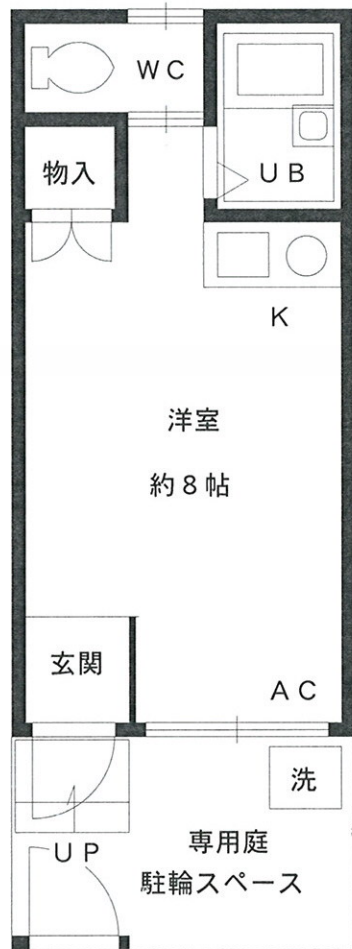

# カノン四谷

■外観■

■専用庭■

■洋室■

■収納■

■WC■

■UB■

■現地案内図■

- ☆女性限定
- ☆専用庭つき
- ☆駐輪可

※図面と現況に相違がある場合は現況優先と致します。

物件種目	貸ハイツ		
物件名称	カノン四谷		
最寄駅	四谷三丁目		
間取り	ワンルーム		
賃貸条件	賃料	64,000円	
	敷金	1ヶ月	礼金 0ヶ月
所在地	新宿区四谷4-21		
	102		
交通	丸ノ内線 四谷三丁目	徒歩	6分
	都営新宿線 曙橋	徒歩	6分
	丸ノ内線 新宿御苑前	徒歩	7分
建物	構造・規模	木造 2階建 1階部分	
	専有面積	21.00 m <sup>2</sup> (6.35坪)	バルコニー面積 ( m <sup>2</sup> )
	間取内訳		
築年月	1990年10月建築	契約期間	2年
管理費	3,000円/月	更新料	新賃料の1ヵ月分
現況	空室	駐車場	無 円/月
入居日	即可	総戸数	4戸
設備	給湯器・Iコン・換気扇		
備考	☆火災保険2年18,000円加入要す ☆女性限定 ☆一人入居限定 ☆ペット飼育不可 ☆保証会社利用可(保証料0.5ヶ月更新保証料なし) ☆更新事務手数料0.5ヶ月税別		