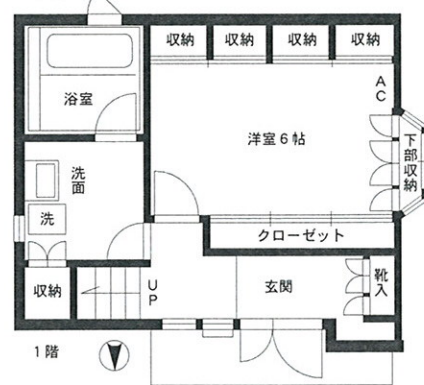

信濃町戸建・貸家

■外観■

■1F洋室■

■浴室■

■2FK■

■洗面■

■2FLDK■

■現地案内図■

※図面と現況に相違がある場合は現況優先と致します。

■3F洋室■

☆3階建て貸家(名称「リュミエール信濃町」)
 ☆2LDK リフォーム済
 ☆事務所使用相談 敷金2ヶ月
 ☆ペット飼育相談(小型犬1頭限)敷金2

物件種目	貸家		
物件名称	信濃町戸建		
最寄駅	四谷三丁目		
タイプ	2LDK		
賃貸条件	賃料	230,000円	
	敷金	1ヶ月・礼金	1ヶ月
所在地	新宿区信濃町14-3		
交通	丸ノ内線 四谷三丁目	徒歩	6分
	JR線 信濃町	徒歩	5分
	大江戸線 国立競技場	徒歩	11分
建物	構造・規模	木造	3階建 階部分
	専有面積	内法 77.28㎡ (23.37坪)	バルコニー面積 5.00㎡ ()坪
	間取内訳	1F27.70㎡洋6	2F27.27㎡LDK13
		3F22.31㎡洋8.8	
築年月	平成12年11月増改築	契約期間	2年
管理費	円/月	更新料	新賃料の1ヵ月分
現況	空家	駐車場	無 駐輪可
入居日	即可 ()	総戸数	戸
設備	給湯器追炊灶付・換気扇・ガスコンロ3口・LD床暖房 3F雨戸 モニタ付インターン WC洗浄便座(残置)		
備考	☆火災保険2年18,500円加入要す ☆保証会社利用可(保証料0.5ヶ月更新保証料なし) 事業用の場合1ヶ月 ☆エアコン各室3機 ☆鍵交換希望の場合借主負担		