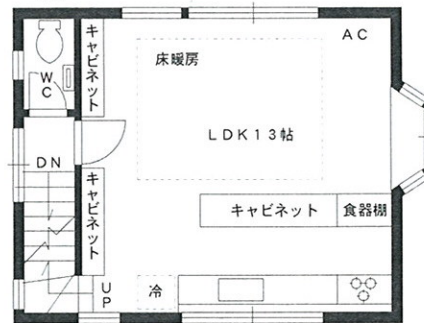

信濃町戸建・貸家

■外観■

■1F洋室■

■浴室■

■2FK■

■洗面■

■2FLDK■

■現地案内図■

※図面と現況に相違がある場合は現況優先と致します。

■3F洋室■

☆3階建て貸家(名称「リュミエール信濃町」)
 ☆2LDK リフォーム済
 ☆事務所使用相談 敷金2ヶ月
 ☆ペット飼育相談(小型犬1頭限)敷金2

物件種目	貸家		
物件名称	信濃町戸建		
最寄駅	四谷三丁目		
タイプ	2LDK		
賃貸条件	賃料	230,000円	
	敷金	1ヶ月・礼金	1ヶ月
所在地	新宿区信濃町14-3		
交通	丸ノ内線 四谷三丁目	徒歩	6分
	JR線 信濃町	徒歩	5分
	大江戸線 国立競技場	徒歩	11分
建物	構造・規模	木造	3階建 階部分
	専有面積	内法 77.28㎡ (23.37坪)	バルコニー面積 5.00㎡ ()坪
	間取内訳	1F27.70㎡洋6	2F27.27㎡LDK13
		3F22.31㎡洋8.8	
築年月	平成12年11月増改築	契約期間	2年
管理費	円/月	更新料	新賃料の1ヵ月分
現況	空家	駐車場	無 駐輪可
入居日	即可 ()	総戸数	戸
設備	給湯器追炊灶付・換気扇・ガスコンロ3口・LD床暖房 3F雨戸 モニタ付インターン WC洗浄便座(残置)		
備考	☆火災保険2年18,500円加入要す ☆保証会社利用可(保証料0.5ヶ月更新保証料なし) 事業用の場合1ヶ月 ☆エアコン各室3機 ☆鍵交換希望の場合借主負担		