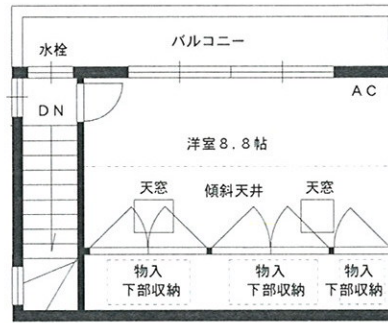

信濃町戸建・貸家

■外観■

■1F洋室■

■浴室■

■2FK■

■洗面■

■2FLDK■

■現地案内図■

※図面と現況に相違がある場合は現況優先と致します。

■3F洋室■

☆3階建て貸家(名称「リュミエール信濃町」)
 ☆2LDK リフォーム済
 ☆事務所使用相談 敷金2ヶ月
 ☆ペット飼育相談(小型犬1頭限)敷金2

物件種目	貸家		
物件名称	信濃町戸建		
最寄駅	四谷三丁目		
タイプ	2LDK		
賃貸条件	賃料	230,000円	
	敷金	1ヶ月・礼金	1ヶ月
所在地	新宿区信濃町14-3		
交通	丸ノ内線 四谷三丁目	徒歩	6分
	JR線 信濃町	徒歩	5分
	大江戸線 国立競技場	徒歩	11分
建物	構造・規模	木造	3階建 階部分
	専有面積	内法 77.28㎡ (23.37坪)	バルコニー面積 5.00㎡ ()坪
	間取内訳	1F27.70㎡洋6	2F27.27㎡LDK13
		3F22.31㎡洋8.8	
築年月	平成12年11月増改築	契約期間	2年
管理費	円/月	更新料	新賃料の1ヵ月分
現況	空家	駐車場	無 駐輪可
入居日	即可 ()	総戸数	戸
設備	給湯器追炊灶付・換気扇・ガスコンロ3口・LD床暖房 3F雨戸 モニタ付インターン WC洗浄便座(残置)		
備考	☆火災保険2年18,500円加入要す ☆保証会社利用可(保証料0.5ヶ月更新保証料なし) 事業用の場合1ヶ月 ☆エアコン各室3機 ☆鍵交換希望の場合借主負担		